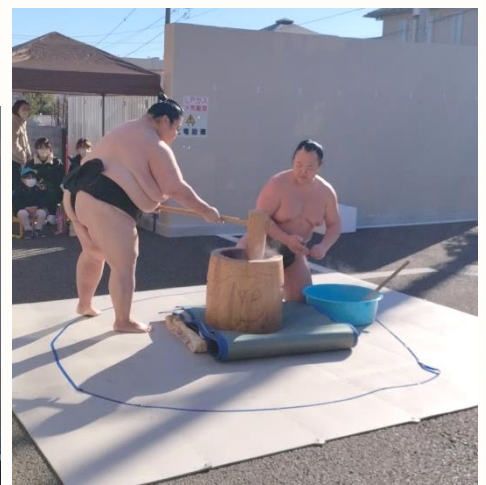

笑顔の輪を広げよう
デイ・ホームたんぽぽ
ニュースレター
クリスマス会

2023年
12月

ハンドベル演奏や、そり引きリレー、ビンゴ大会など、クリスマスにちなんだゲームをして楽しいひと時を過ごしました。当日はお誕生日の方もいらっしやり、メリークリスマス&ハッピーバースデー！

餅つき大会

26日、若葉台にある同法人施設にて餅つき大会が行われ、たんぽぽの皆さんも見学に行きました。木瀬部屋からお相撲さん達が来て下さり、迫力のある餅つきに大変盛り上がっていました。

※写真撮影時にはマスクを外して頂いております。

年末年始の休業期間：令和5年12月29日(金)～令和6年1月3日(水)

冬野菜の袋詰め作業

落ち葉掃除の後は、ほっと一息

白菜やブロッコリー、カリフラワーなど、収穫された冬野菜の袋詰めをして同法人の保育園に届けました。

リクが遊ぶ芝生もご利用者さんがきれいに掃除してくださいました。仕事の後は、温かい飲み物で一休み。

避難訓練

祝 J1 昇格!!

ヴェルディフィールド見学

「地震だ!」の掛け声で始まった避難訓練。「え? 揺れてないわよ」と不思議がる方々も皆無事に避難することが出来ました。

稲城市をホームタウンにしている東京ヴェルディ、16年ぶりのJ1昇格が決定しました!

~~~~ 空き状況 ~~~~

	月	火	水	木	金	土	日
定員	20	20	20	20	20		
ご利用者数空き	○	○	○	△	△	休	休
入浴空き	×	×	×	×	×	休	休